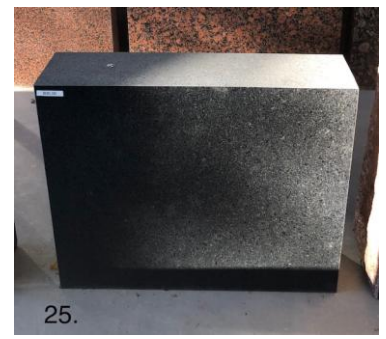

80X50 1400,00 €

Vaalea labrador
PÄÄLTÄ/SIVUILTA/TAKAA SAH.
EDESTÄ KIILLOTETTU

60X60 950,00 €

MUSTA
PÄÄLTÄ/SIVUILTA/TAKAA SAH.
EDESTÄ KIILLOTETTU
YLHÄÄLTÄ LEVEÄMPI

50X60 800,00 €

MUSTA
PÄÄLTÄ/SIVUILTA/TAKAA
SAHATTU
EDESTÄ KIILLOTETTU

50X60 800,00 €

MUSTA
PÄÄLTÄ/SIVUILTA/TAKAA
SAH.
EDESTÄ KIILLOTETTU

75X40 1500,00 €

VEHMAAN PUNAINEN
PÄÄLTÄ/SIVUILTA/TAKAA
LOUHITTU
EDESTÄ KIILLOTETTU

55X65 900,00 €

VEHMAAN PUNAINEN
PÄÄLTÄ/EDESTÄ KIILLOTETTU
SIVUILTA/TAKAA SAHATTU