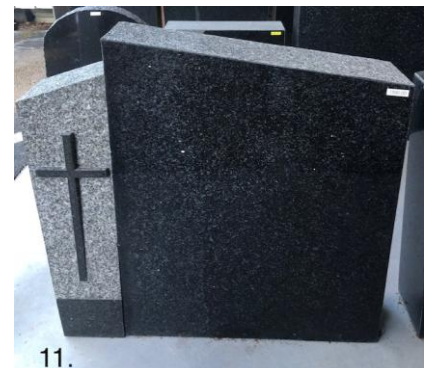

MUSTA
PÄÄLTÄ/SIVUILTA/TAKAA
SAHATTU
EDESTÄ KIILLOTETTU