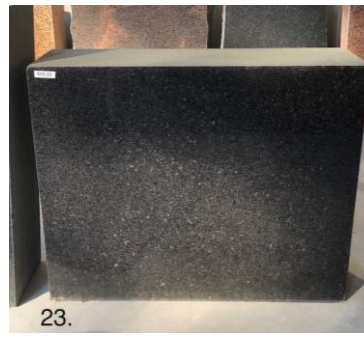

55X60 1270,00 €

MÄNTSÄLÄN PUNAINEN
PÄÄLTÄ/SIVUILTA LOUHITTU
TAKAA SAHATTU
EDESTÄ KIILLOTETTU

80X50 1400,00 €

KURUN HARMAA
PÄÄLTÄ/SIVUILTA/TAKAA SAH.
EDESTÄ KIILLOTETTU

55X60 1000,00 €

MUSTA
PÄÄLTÄ/SIVUILTA/EDESTÄ
KIIL.
TAKAA SAHATTU

80X50 1400,00 €

Vaalea labrador
PÄÄLTÄ/SIVUILTA/TAKAA SAH.
EDESTÄ KIILLOTETTU

60X60 950,00 €

MUSTA
PÄÄLTÄ/SIVUILTA/TAKAA SAH.
EDESTÄ KIILLOTETTU
YLHÄÄLTÄ LEVEÄMPI

50X60 800,00 €

MUSTA
PÄÄLTÄ/SIVUILTA/TAKAA
SAHATTU
EDESTÄ KIILLOTETTU

50X60 800,00 €

MUSTA
PÄÄLTÄ/SIVUILTA/TAKAA
SAH.
EDESTÄ KIILLOTETTU

75X40 1500,00 €

VEHMAAN PUNAINEN
PÄÄLTÄ/SIVUILTA/TAKAA
LOUHITTU
EDESTÄ KIILLOTETTU

55X65 900,00 €

VEHMAAN PUNAINEN
PÄÄLTÄ/EDESTÄ KIILLOTETTU
SIVUILTA/TAKAA SAHATTU