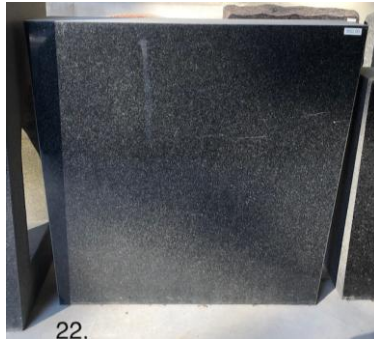

55X60 1270,00 €

MÄNTSÄLÄN PUNAINEN
PÄÄLTÄ/SIVUILTA LOUHITTU
TAKAA SAHATTU
EDESTÄ KIILLOTETTU

80X50 1400,00 €

KURUN HARMAA
PÄÄLTÄ/SIVUILTA/TAKAA SAH.
EDESTÄ KIILLOTETTU

55X60 1000,00 €

MUSTA
PÄÄLTÄ/SIVUILTA/EDESTÄ
KIIL.
TAKAA SAHATTU

80X50 1400,00 €

Vaalea labrador
PÄÄLTÄ/SIVUILTA/TAKAA SAH.
EDESTÄ KIILLOTETTU

60X60 950,00 €

MUSTA
PÄÄLTÄ/SIVUILTA/TAKAA SAH.
EDESTÄ KIILLOTETTU
YLHÄÄLTÄ LEVEÄMPI

50X60 800,00 €

MUSTA
PÄÄLTÄ/SIVUILTA/TAKAA
SAHATTU
EDESTÄ KIILLOTETTU