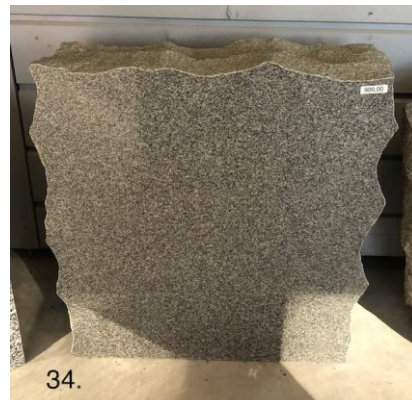

50X70

1090,00 €

RISTIJÄRVEN HARMAA
PÄÄLTÄ/SIVUILTA/TAKAA SAHATTU
EDESTÄ KIILLOTETTU

60X50

900,00 €

KURUN HARMAA
PÄÄLTÄ/SIVUILTA LOUHITTU
TAKAA SAHATTU/EDESTÄ KIIL

55X55

850,00 €

KURUN HARMAA
PÄÄLTÄ/SIVUILTA/TAKAA LOUHITTU
EDESTÄ KIILLOTETTU

60X50

1090,00 €

RISTIJÄRVEN HARMAA
PÄÄLTÄ/SIVUILTA/TAKAA LOUHITTU
EDESTÄ KIILLOTETTU

55X65

1090,00 €

KURUN HARMAA
PÄÄLTÄ/SIVUILTA LOUHITTU
TAKAA SAHATTU/EDESTÄ KIILLOTETTU

55X55

1200,00 €

ORIVEDEN PUNAINEN
SIVUILTA LOUHITTU/TAKAA
SAHATTU
EDESTÄ KIILLOTETTU

60X70

1580,00 €

MÄNTSÄLÄN PUNAINEN
EDESTÄ/SIVUILTA KIILLOTETTU
TAKAA SAHATTU

75X50

1400,00 €